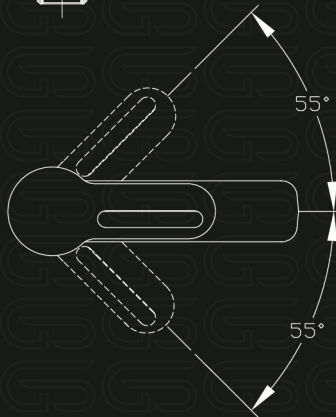

# Open Sky

*Family*

Model Code  
**GS L1083-ND-CP**

خلاط حوض متوسط الطول يد واحده بدون فيداج  
Single Lever Semi-Long Basin mixer without Pop-up waste

CP GP BP RGP

Product Family : **Open Sky**  
 Product Code : **GS L 1083-ND-CP**  
 Product Color : **Nickel chrome plated**  
 Available Color : **CP** **GP** **BP** **RCP**

Product Type : **Basin Mixer**  
 Main Material : **Brass**  
 Flexible Hose : **G1/2"**