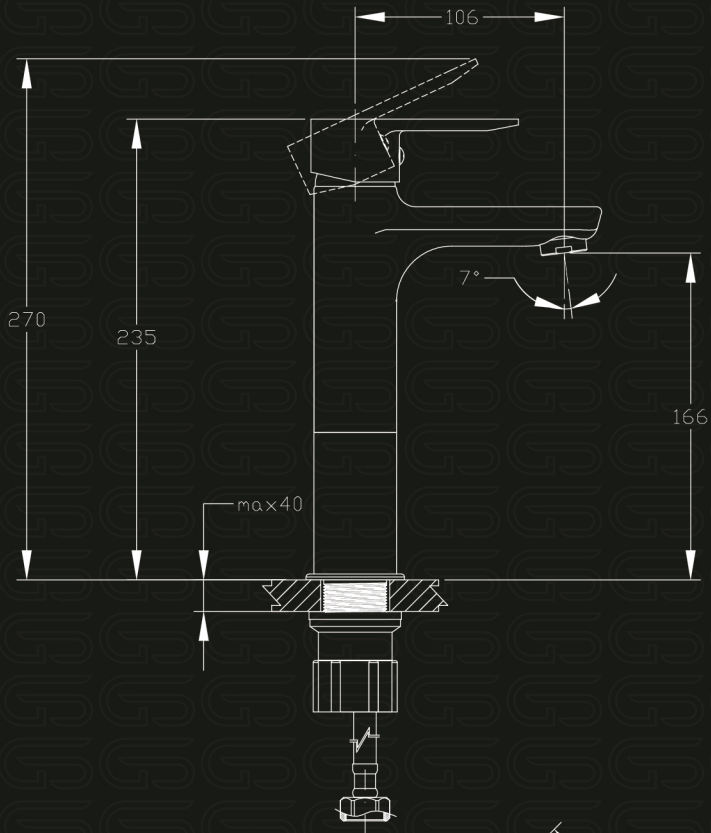

# Open Sky

*Family*

Model Code  
**GS L1083-ND-CP**

خلاط حوض متوسط الطول يد واحده بدون فيداج  
Single Lever Semi-Long Basin mixer without Pop-up waste

CP GP BP RGP

Product Family : **Open Sky**  
 Product Code : **GS L 1083-ND-CP**  
 Product Color : **Nickel chrome plated**  
 Available Color : **CP** **GP** **BP** **RCP**

Product Type : **Basin Mixer**  
 Main Material : **Brass**  
 Flexible Hose : **G1/2"**